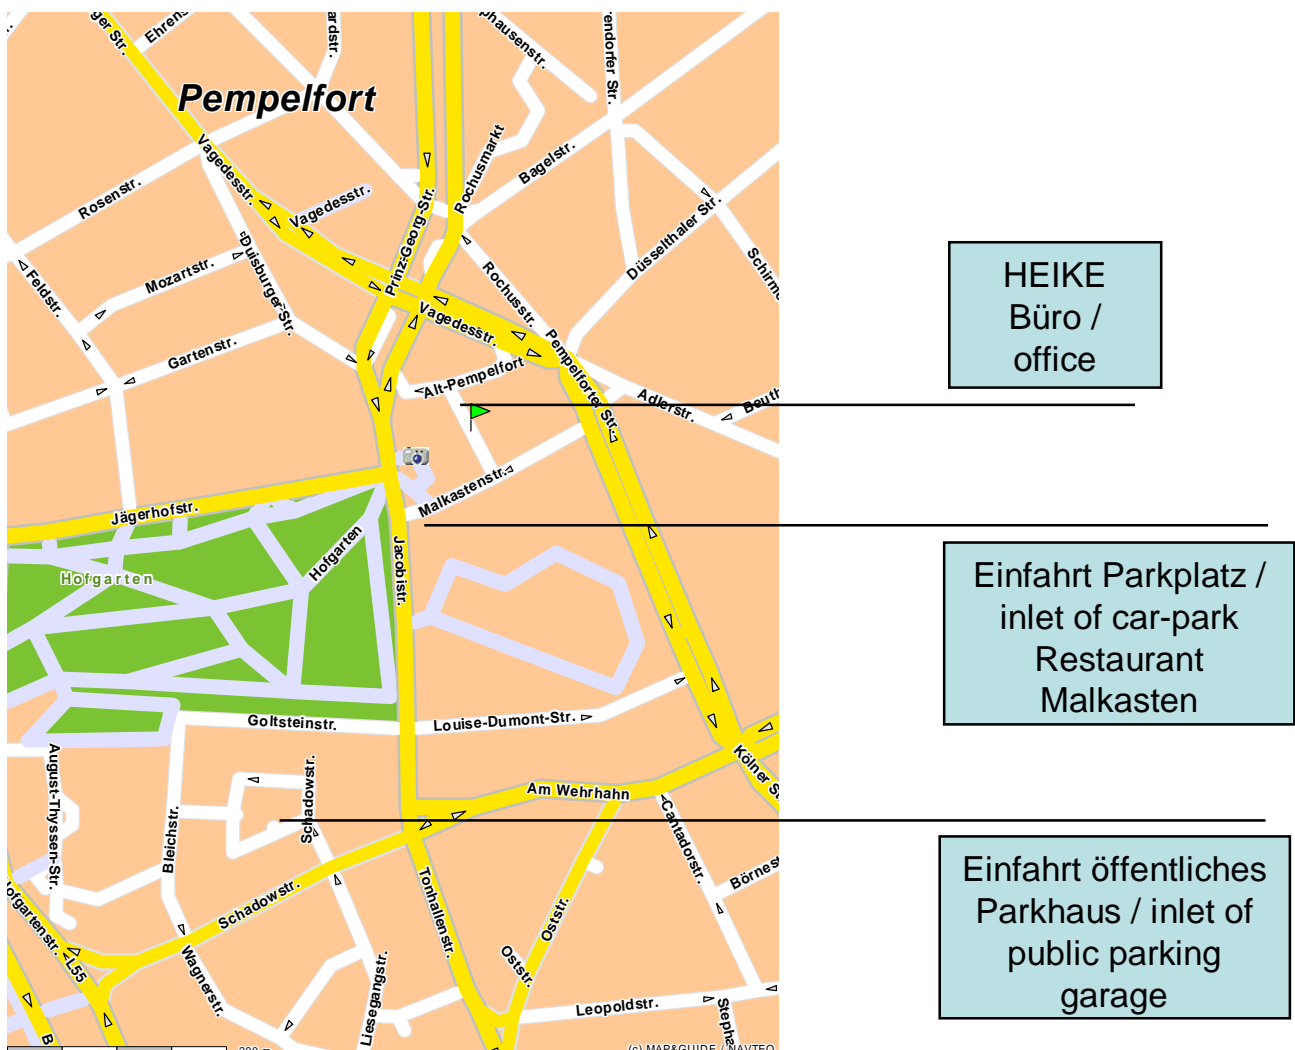

## Anfahrtsskizze / Location Plan

### Autobahnen / Highways

Aus allen Richtungen kommend immer den Hinweisschildern in Richtung Düsseldorf Stadtmitte folgen; danach gemäß beiliegender Karte fahren. Parkplätze sind am Restaurant Malkasten vorhanden.

Follow markers towards Düsseldorf city centre (Stadtmitte) regardless of which direction you are coming from; after entering the city centre, please, follow the location plan. Parking spaces are available at the restaurant Malkasten.